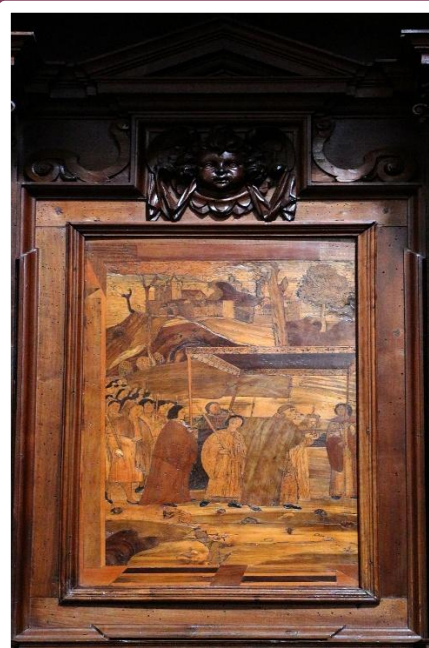

Terre
di
Bergamo

di Tosca Rossi

GUIDA TURISTICA

www.terredibergamo.com

CICLO DI VISITE DEDICATE A LORENZO LOTTO 1525-2025

IL CORO LIGNEO DI SAN BARTOLOMEO “SCRANNO PER SCRANNO” IN ESCLUSIVA E LA PALA DI LORENZO LOTTO

29 APRILE 2025 ore 20.30 - €16.00 a pax

Ritrovo Sentierone, sagrato chiesa San Bartolomeo (Bergamo Bassa)

La quota di partecipazione comprende visita, radioguida,
contributo ingresso speciale (min/max 10/20 pax)